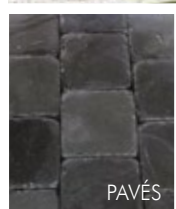

ARDOISE BUBBLE

200 x 50 cm	ép. 2,8 à 3,2 cm
-------------	------------------

DALLES JARDIN

Pavés

VIEILLIS GRIS OU NOIRS

Format	Épaisseur
10 x 10 cm	ép. 3 cm

PAVÉS

BUBBLE - POSE HORIZONTALE