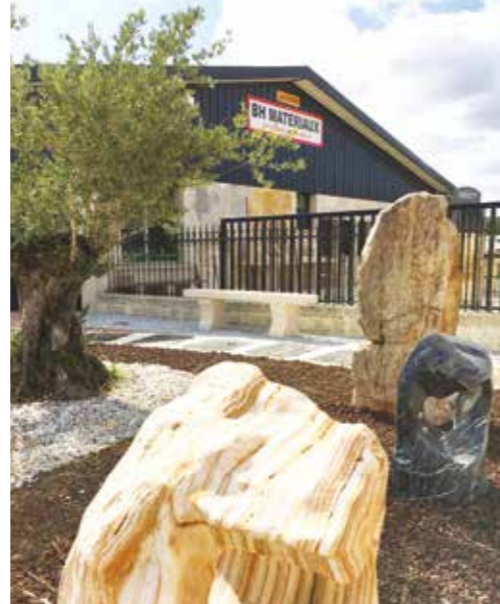

SHOW-ROOM & DÉPÔT

Pierre naturelle issue de notre carrière partenaire au Brésil.

NOUS SITUER

Pont Rout - 82110 LAUZERTE

CONTACT

Tél. 05 63 95 39 08

bhlauzerte@orange.fr

Pont Rout - 82110 LAUZERTE