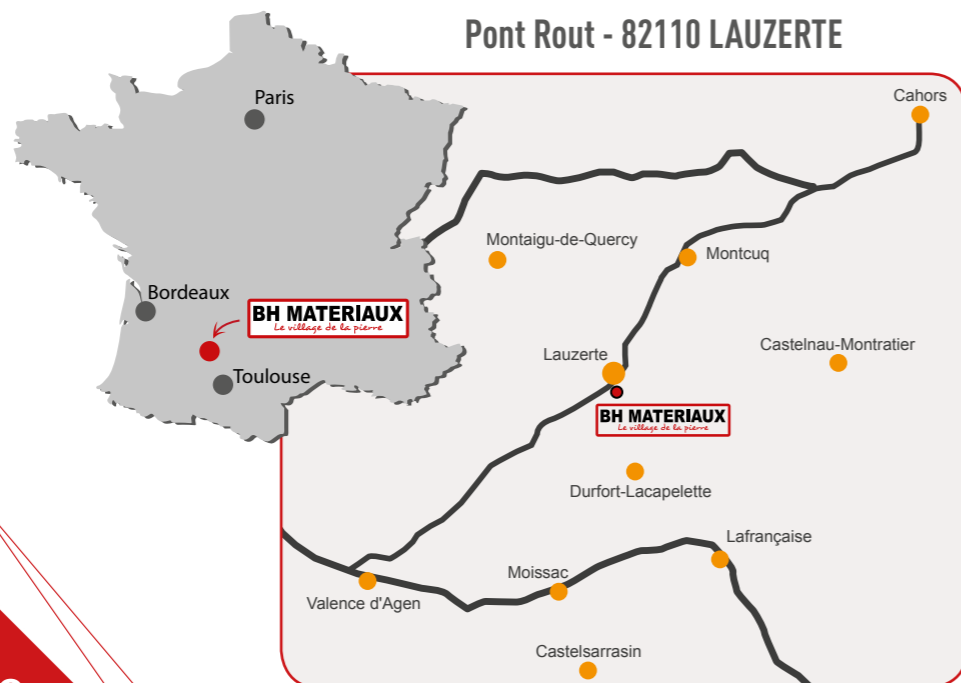

SHOW-ROOM & DÉPÔT

Pierre naturelle issue de notre carrière partenaire au Brésil.

NOUS SITUER

Pont Rout - 82110 LAUZERTE

CONTACT

Tél. 05 63 95 39 08

bhlauzerte@orange.fr

Pont Rout - 82110 LAUZERTE