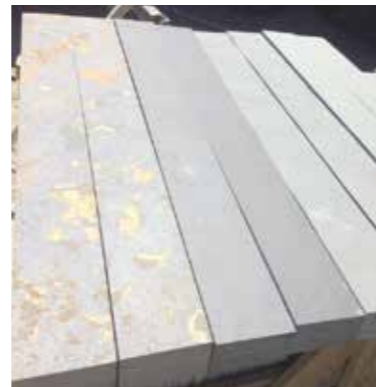

Piquets ou bordures

PIQUETS ARDOISE GRISE, NOIRE OU MULTICOLORE

Format	Épaisseur
100 x 10 cm	ép. 3 cm
100 x 10 cm	ép. 4 cm
100 x 10 cm	ép. 6 cm