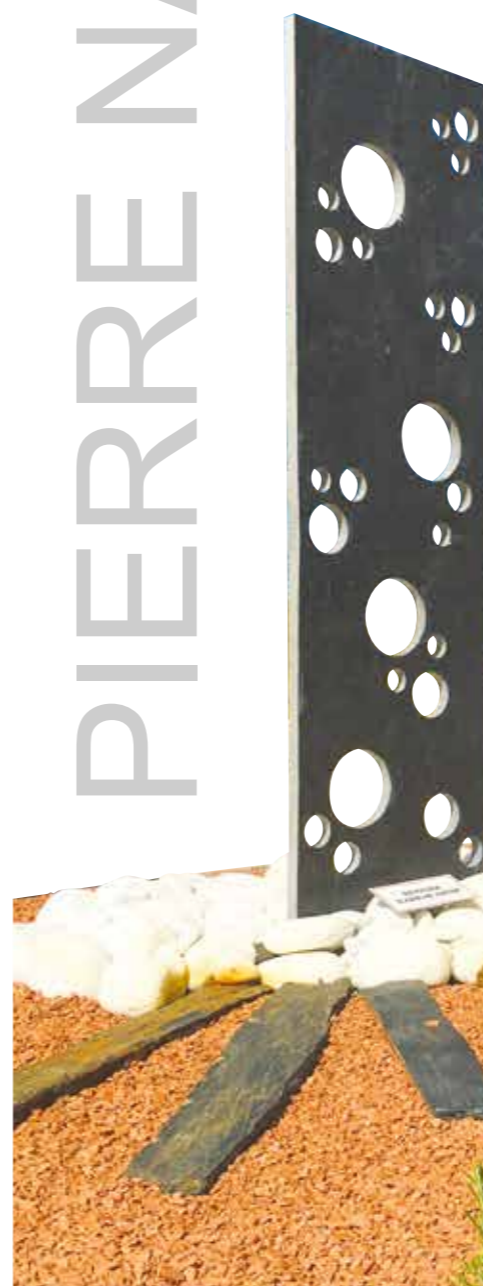

■ Pont rout
82110 Lauzerte